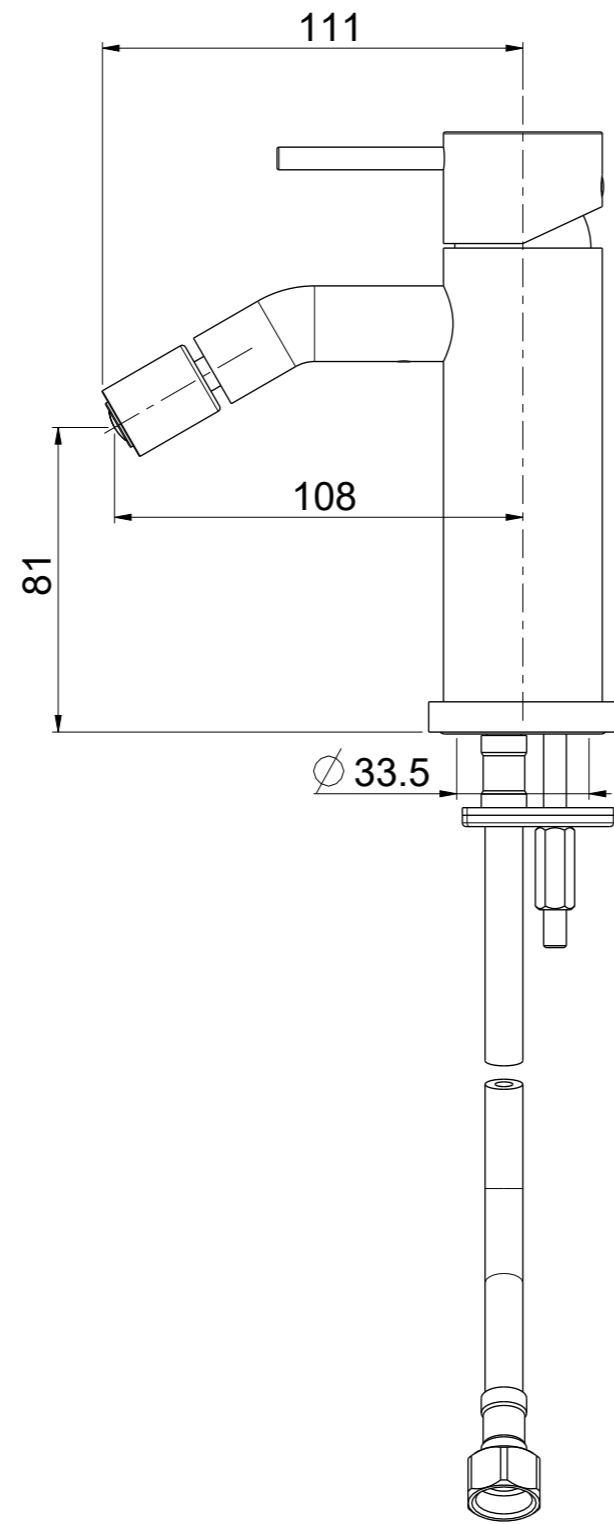

OIOLI RUBINETTERIE e-mail: mattia@oioli.com Via Pul Stretta, 10/12 28024 Gozzano (No) ITALY	DATA	24/4/2023	VERSIONE	PROGETTO	SCALA	CODICE DISEGNO	
	DISEGNATORE	B.F.	1.4		1:2	OIMIBT005RO	
DESCRIZIONE							ARTICOLO
MISCELATORE BIDET MICRO TC							MIBT005RO