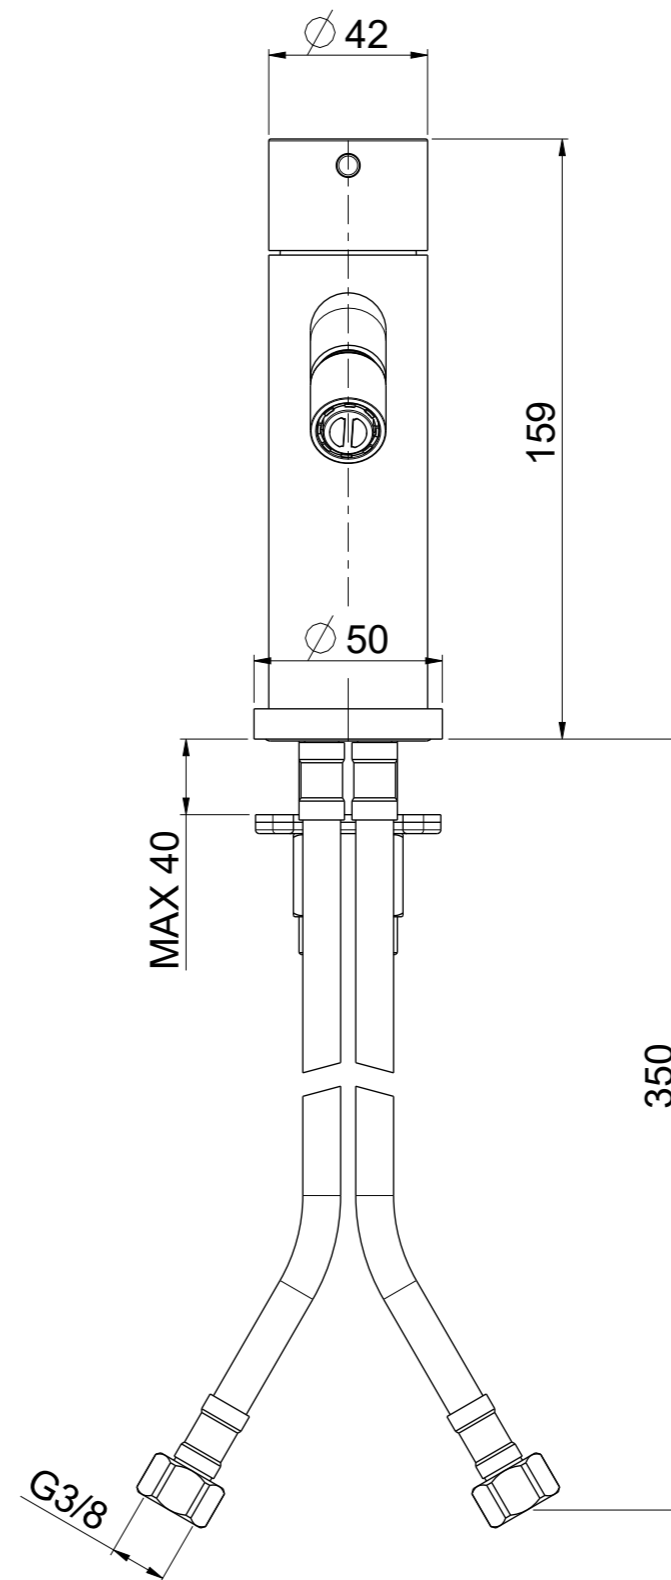

OIOLI RUBINETTERIE e-mail: mattia@oioli.com Via Pul Stretta, 10/12 28024 Gozzano (No) ITALY	DATA	24/4/2023	VERSIONE	PROGETTO	SCALA	CODICE DISEGNO	
	DISEGNATORE	B.F.	1.4		1:2	OIMIBT005RO	
DESCRIZIONE							ARTICOLO
MISCELATORE BIDET MICRO TC							MIBT005RO